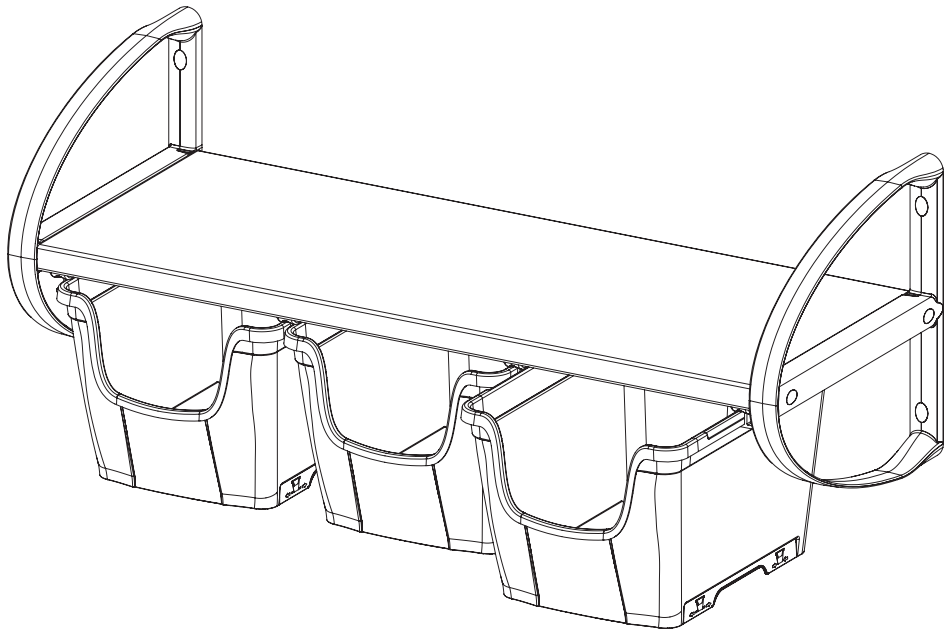

# WallBox DIY 83 Wow

**Art. 746** cm 81x32x36h | in 32x13x14h

**A**

PZ / PCS 1

**B**

PZ / PCS 2

**D**

PZ / PCS 3